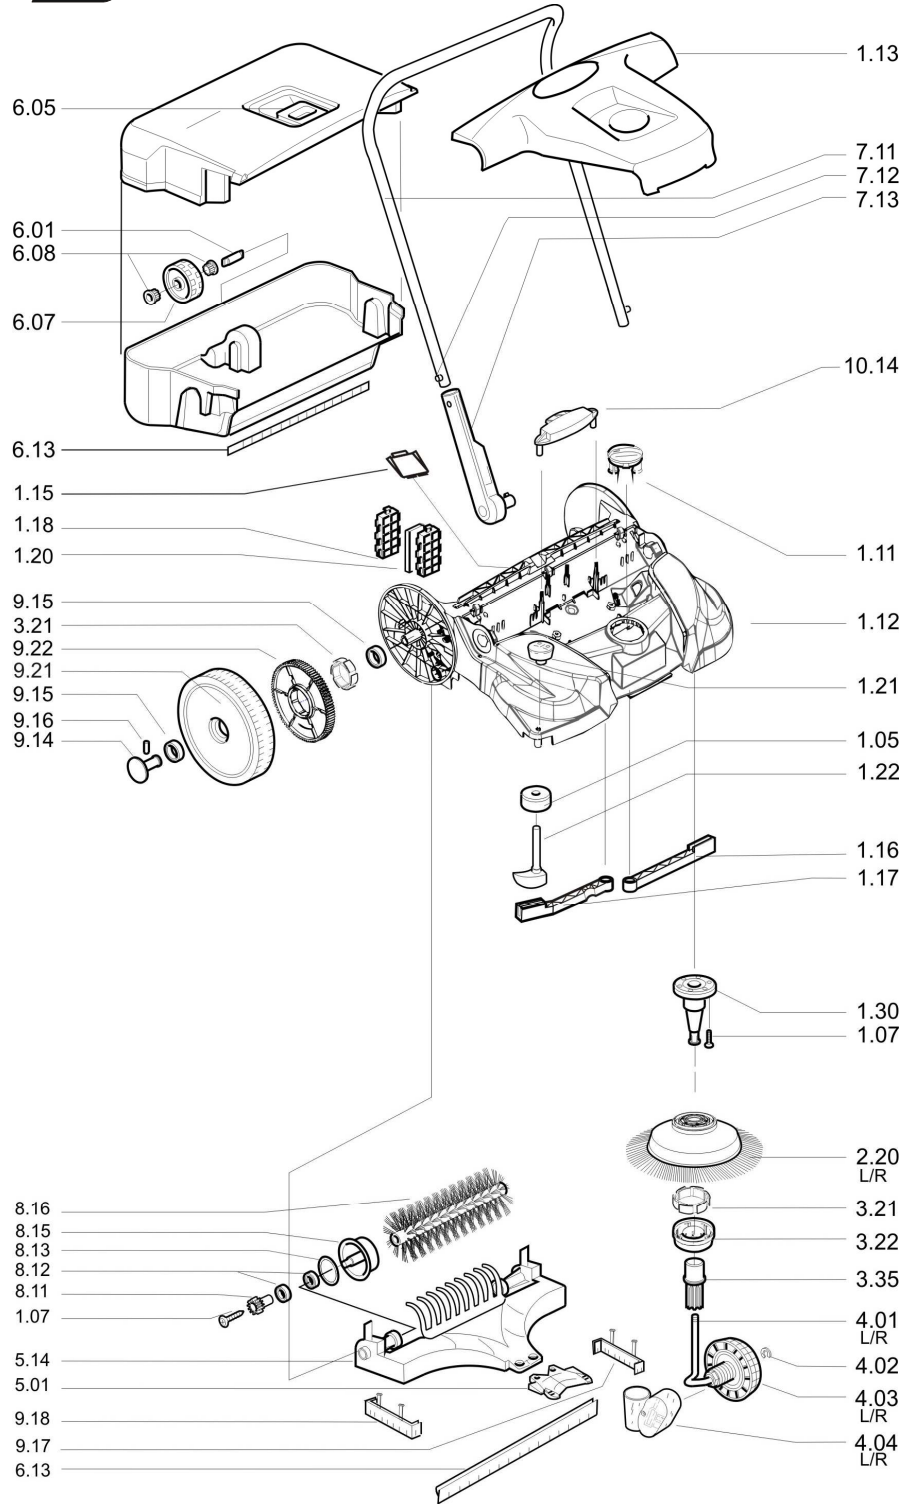

Seite/Page 1/2

Preise zzgl. MwSt./Fracht, Mind. Bestellwert 15 € / Prices excl. VAT/freight, min. order value 15 €

Status 04/15

Kehrt alles
Sweeps it all
Balaie tout
Barre todo

Quality made in Germany
haaga[®]