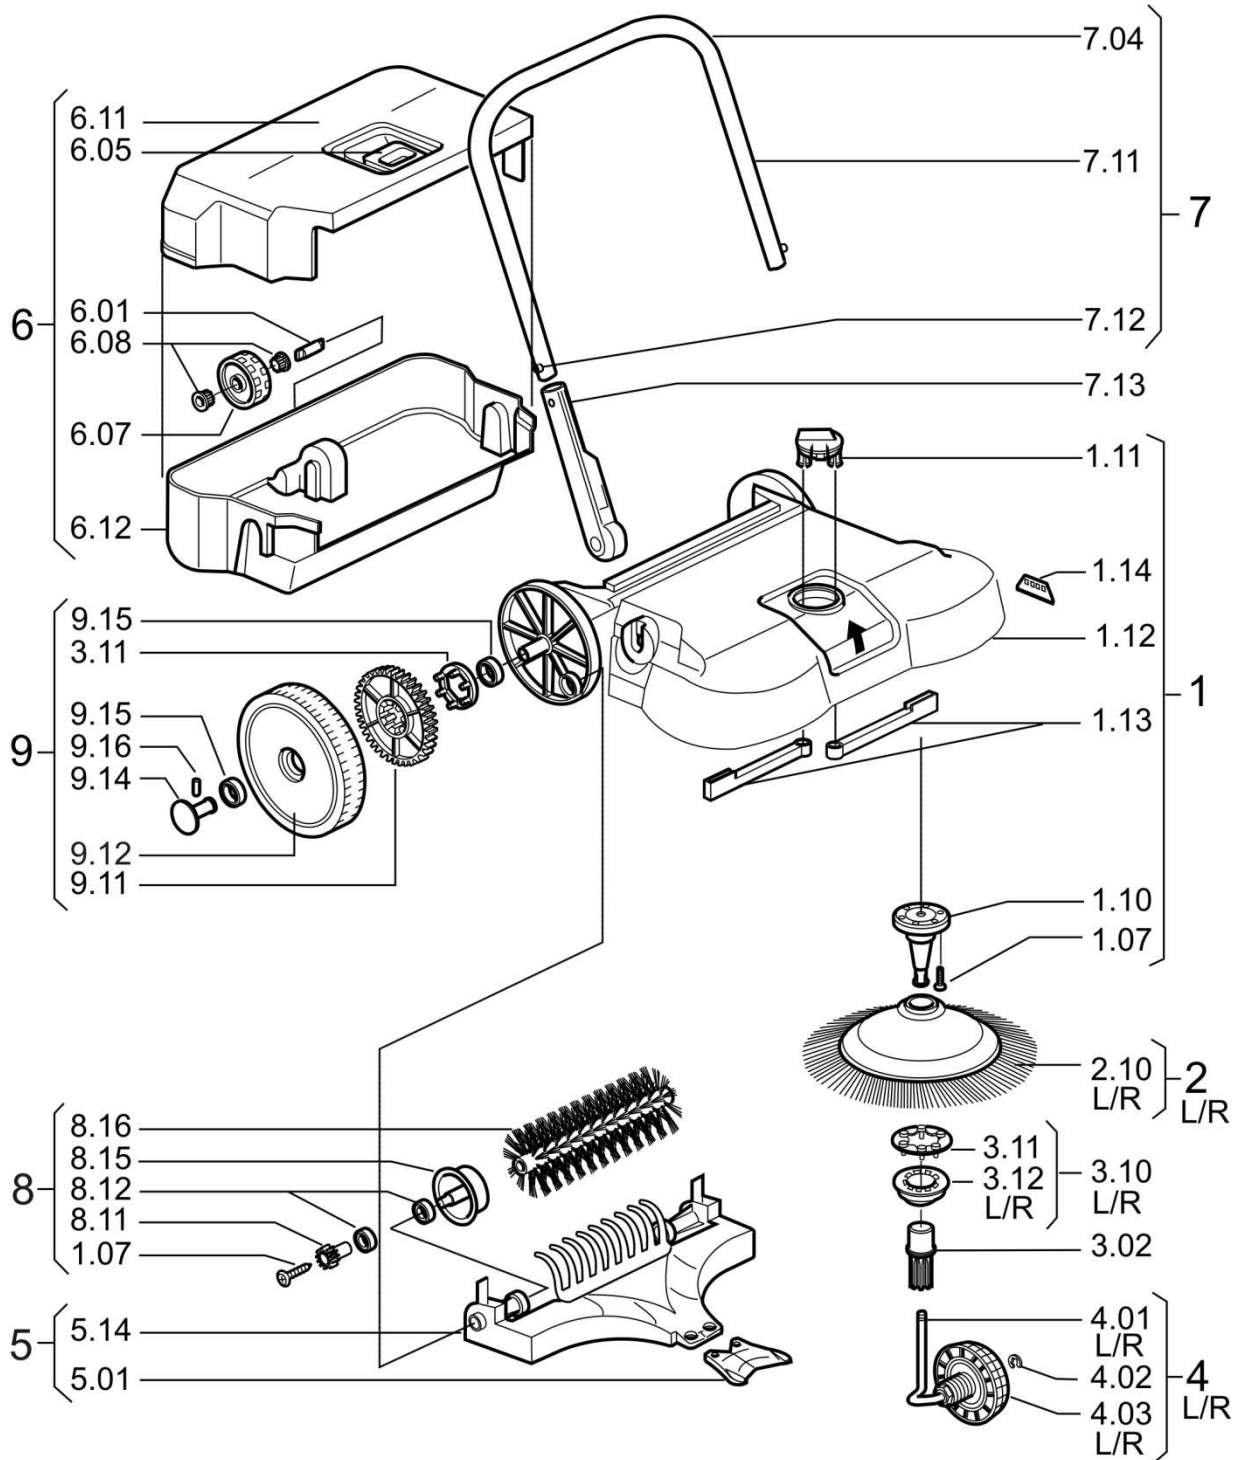

starmix *haagel*® 475

Quality made in Germany

Art. No.	alte Art. old No.	Bezeichnung / Description	Pos.
000007		Schraube / screw	Pos. 1.07
400112		Lagerzapfen inkl. Deckel / pivot housing	Pos. 1.10
400111		Verstellknopf / hight adjustment dial	Pos. 1.11
410112		Rahmen / housing	Pos. 1.12
410113		Schieber / adjustment slide	Pos. 1.13
410200		Tellerbesensatz / circular broom set	Pos. 2.00L+2.00R
410201	(410210L)	Tellerbesen links /circular broom left	Pos. 2.00L
410202	(410210R)	Tellerb. rechts /circular broom right	Pos. 2.00R
400305	(200310L)	Kupplung komplett links/clutch complete left	Pos. 3.10L
400306	(200310R)	Kupplung komplett rechts/clutch complete right	Pos. 3.10R
200311		Kupplungsmitnehmer	Pos. 3.11
200321		Kupplungsgehäuse links	Pos. 3.12L
200322		Kupplungsgehäuse rechts	Pos. 3.12R
200302		Zahnhülse / tooth sleeve	Pos. 3.02
200400		Schrägradsatz / oblique wheel set (1 x left/ 1 x right)	Pos. 4.00L+4.00R
400951	(200400L)	Schrägrad komplett links / oblique wheel with axle left	Pos. 4.00L
400952	(200400R)	Schrägrad komplett rechts / oblique wheel with axle right	Pos. 4.00R
000404		Sicherung / washer 6mm	Pos. 4.02
000501		Kehrlippe	Pos. 5.01
400514		Kehrplatte mit Rechen / sweeping plate with rake	Pos. 5.14
400600		Kehrgutbehälter Turbo / wast bin complete	Pos. 6.00
000611		Kunststoffachse / axle for refuse container	Pos. 6.01
000607		Profilreifen / tread wheel	Pos. 6.07
000608		Lagerbuchse / bushing	Pos. 6.08
000605		Behältergriff / wast bin handle	Pos. 6.05
400703		Schiebebügel / handle	Pos. 7.00
400712		Rastfeder / spring clip	Pos. 7.12
400713		Griffbeschlag / holder handle	Pos. 7.13
400811		Ritzel / pinion	Pos. 8.11
400812		Kugellager 6903zz / ball bearing 6903zz	Pos. 8.12
400815		Walzenaufnahme / brush holder	Pos. 8.15
400816		Kehrwalze 470mm/ brush roll 470mm	Pos. 8.16
200311		Kupplungsmitnehmer / clutch elements ring	Pos. 3.11
400911		Zahnrad / pinion 79 teeth	Pos. 9.11
400920	(400912K)	Laufgrad mit Reifen / wheel	Pos. 9.12
400914		Radhalter / wheel clamp	Pos. 9.14
400915		Kugellager 6805zz / ball bearing 6805zz	Pos. 9.15
400916		Klemmstift / pin	Pos. 9.16
923000		Silikonspray	